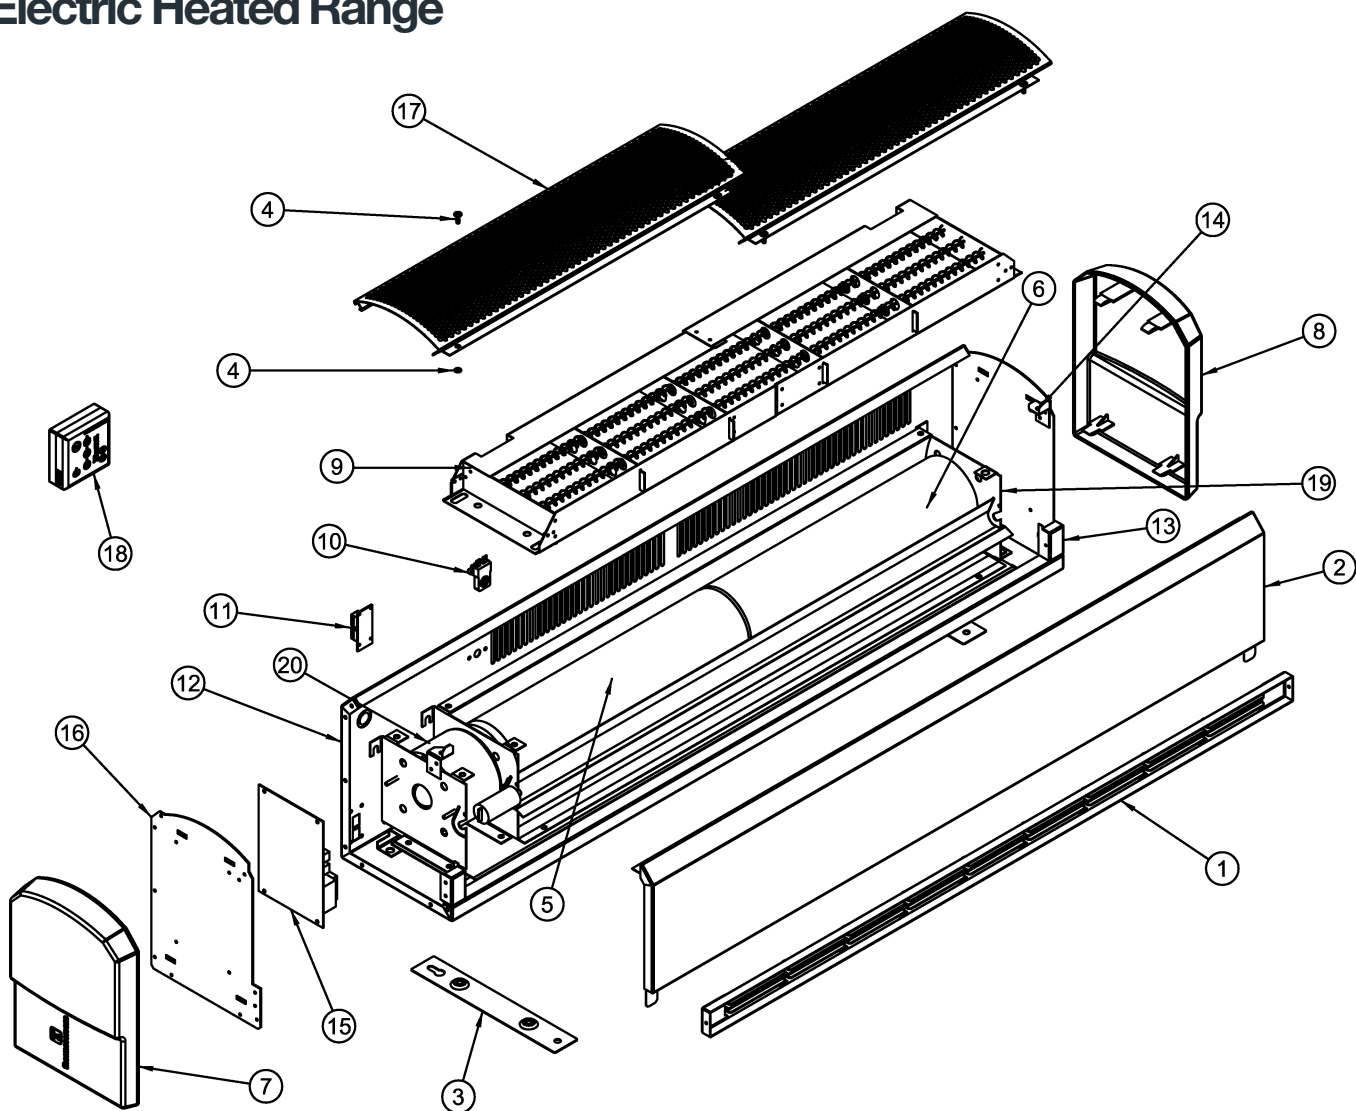

C Series Surface Mounted. Electric Heated Range

Item No.	Description	C1000NT - Part No.	C1500NT - Part No.	C2000NT - Part No.
1	OUTLET GRILLE LH/RH	5332900	5332901 / 5332902	5332900
2	FRONT PANEL	6791410	6791430	6791450
3	WALL BRACKET	6531050	6531050	6531050
4	SCREW & WASHER	7362041 / 7392030	7362041 / 7392030	7362041 / 7392030
5	MOTOR END IMPELLOR	7421240	7421251	7421240
6	DRIVEN END IMPELLOR	-	7421250	7421241
7	END CAP - LH	7661200	7661200	7661200
8	END CAP - RH	7661201	7661201	7661201
9	ELEMENT ASSEMBLY	7293100	7293150	7293100/7293200
10	THERMAL CUT OUT	7851115	7851115	7851115
11	RJ SOCKET	5951010	5951010	5951010
12	BACK CASE	6021415	6021435	6021455
13	INFILL PIECE END BRACKET LH/RH	6341200 / 6341201	6341207A / 6341207B	6341200 / 6341201
14	INLET PANEL RETAINER LH/RH	6341212 / 6341213	6341212 / 6341213	6341212 / 6341213
15	ECOPOWER BOARD	7263701	7263701	7263701
16	END PLATE	6862404	6862404	6862404
17	INLET GRILLE	5311280	5311280	5311280
18	ECOPOWER REMOTE CONTROL	7263630	7263630	7263630
19	FAN DECK ASSY LH/RH	5252350	5252351	5252350/5252352
20	MOTOR	7551201	7551201	7551201