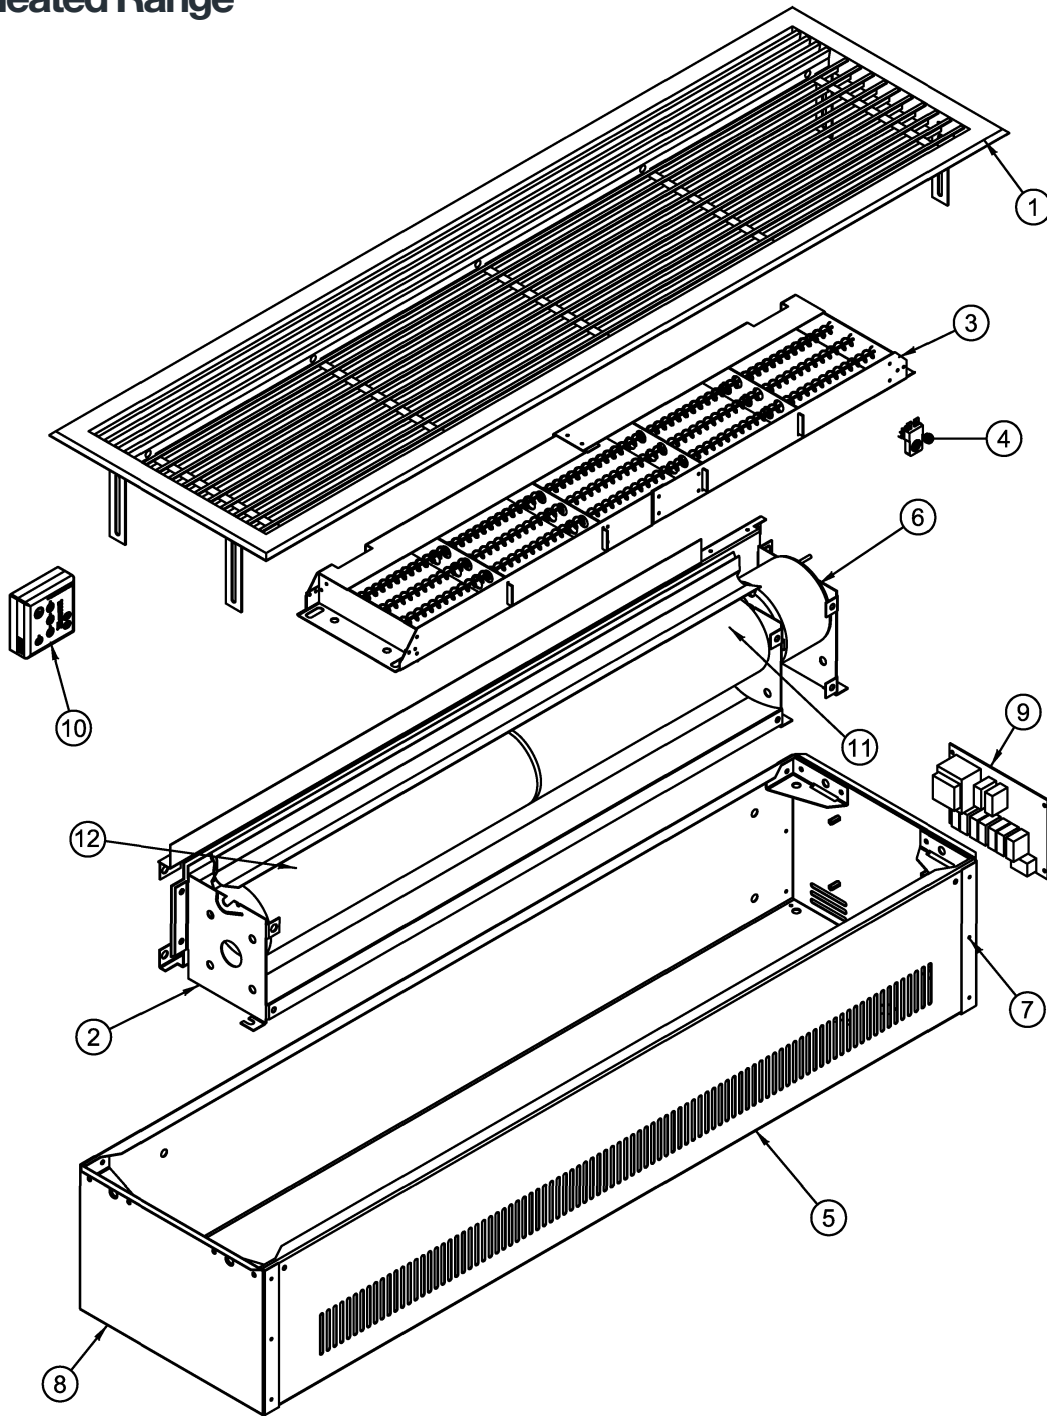

Compact 2 Series Recessed.

Electric Heated Range

Item No.	Description	C1000ER -Part No.	C1500ER -Part No.	C2000ER -Part No.
1	GRILLE ASSEMBLY	5372420R	5372440R	5372460R
2	FAN DECK ASSEMBLY	5252380	5252385	5252380/5252390
3	ELEMENT ASSEMBLY	7293100	7293150	7293100/7293200
4	THERMAL CUT OUT	7851115	7851115	7851115
5	BACK CASE	6021715	6021735	6021755
6	MOTOR	7551201	7551201	7551201
7	END CAP - LH	6601820	6601820	6601820
8	END CAP - RH	6601821	6601821	6601821
9	ECOPOWER BOARD	7263701	7263701	7263701
10	ECOPOWER REMOTE CONTROL	7263630	7263630	7263630
11	MOTOR END IMPELLOR	7421240	7421251	7421240
12	DRIVEN END IMPELLOR	-	7421250	7421241