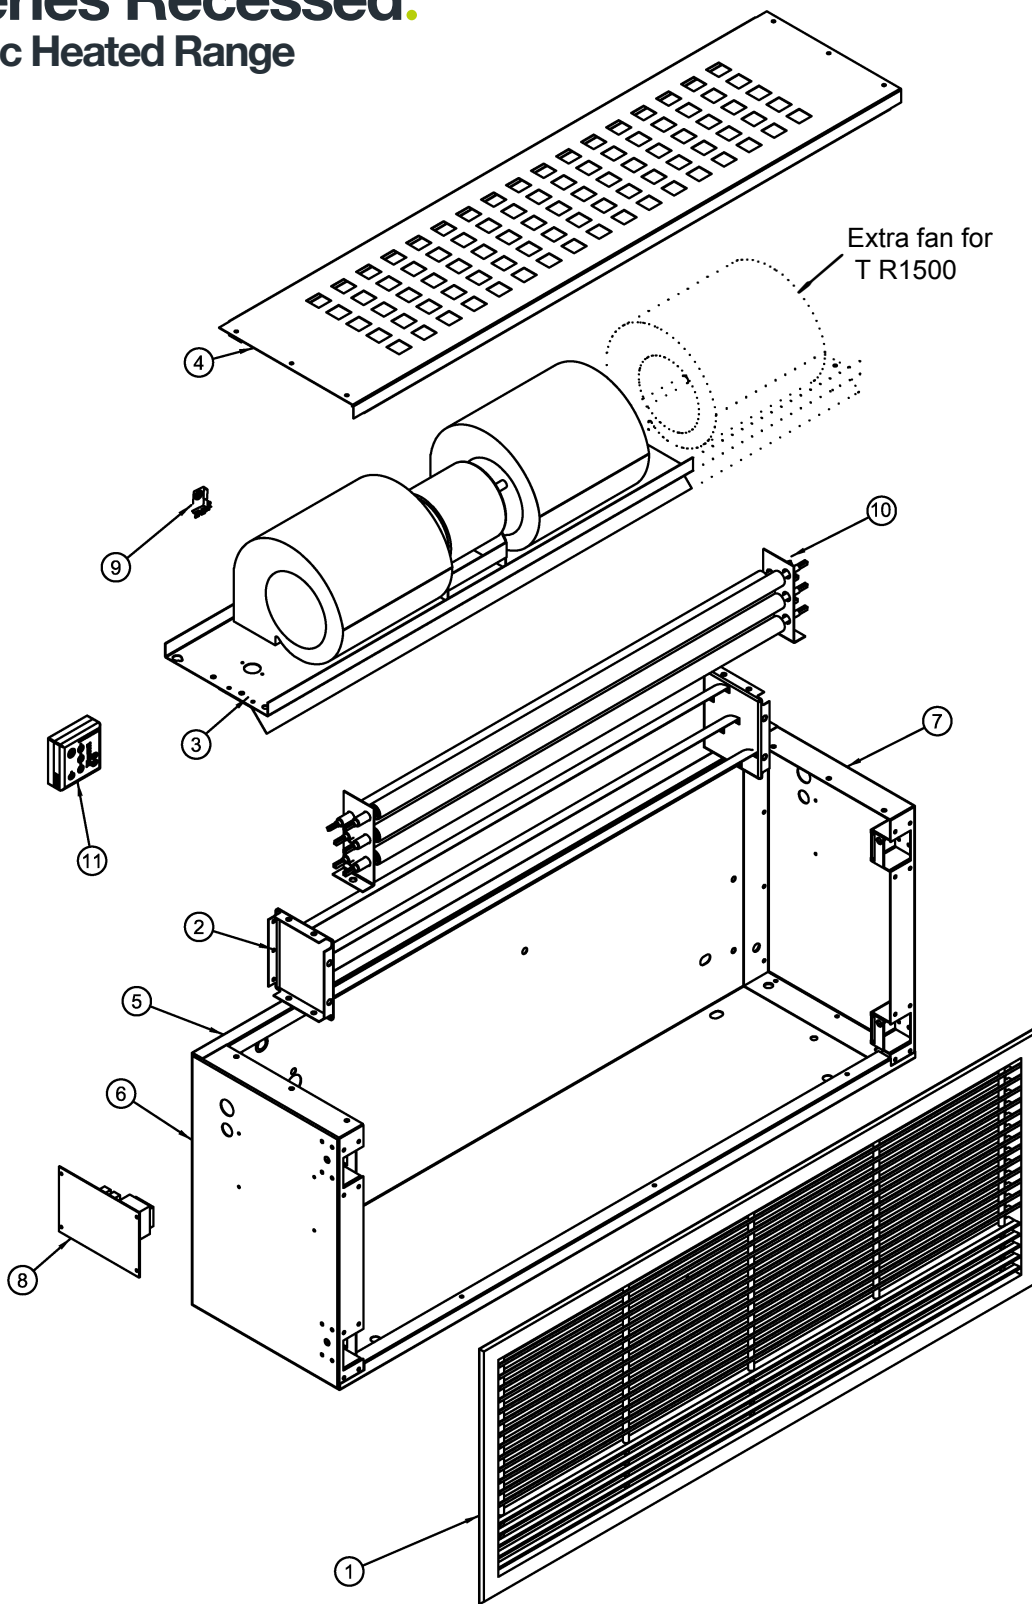

T Series Recessed.

Electric Heated Range

Item No.	Description	T1000ER -Part No.	T1500ER -Part No.	T2000ER -Part No. 18kW	T2000ER -Part No. 24kW
1	GRILLE ASSEMBLY	5352420	5352440	5352466	5352466
2	PLENUM ASSEMBLY	5772410	5772430	5772410	5772410
3	FAN DECK ASSEMBLY	5252410	5252430	5252410	5252410
4	INTAKE PANEL	6802420	6802440	6802460	6802460
5	BACK CASE	6021520	6021540	6021560	6021560
6	END CAP - LH	6601630	6601630	6601630	6601630
7	END CAP - RH	6601635	6601635	6601635	6601635
8	ECOPOWER BOARD	7263701	7263701	7263701	7263701
9	THERMAL CUT OUT	7851110	7851110	7851110	7851110
10	ELEMENT	7292210 / 7292212	7292230	7292212/7292210	7292212
11	ECOPOWER REMOTE CONTROL	7263630	7263630	7263630	7263630