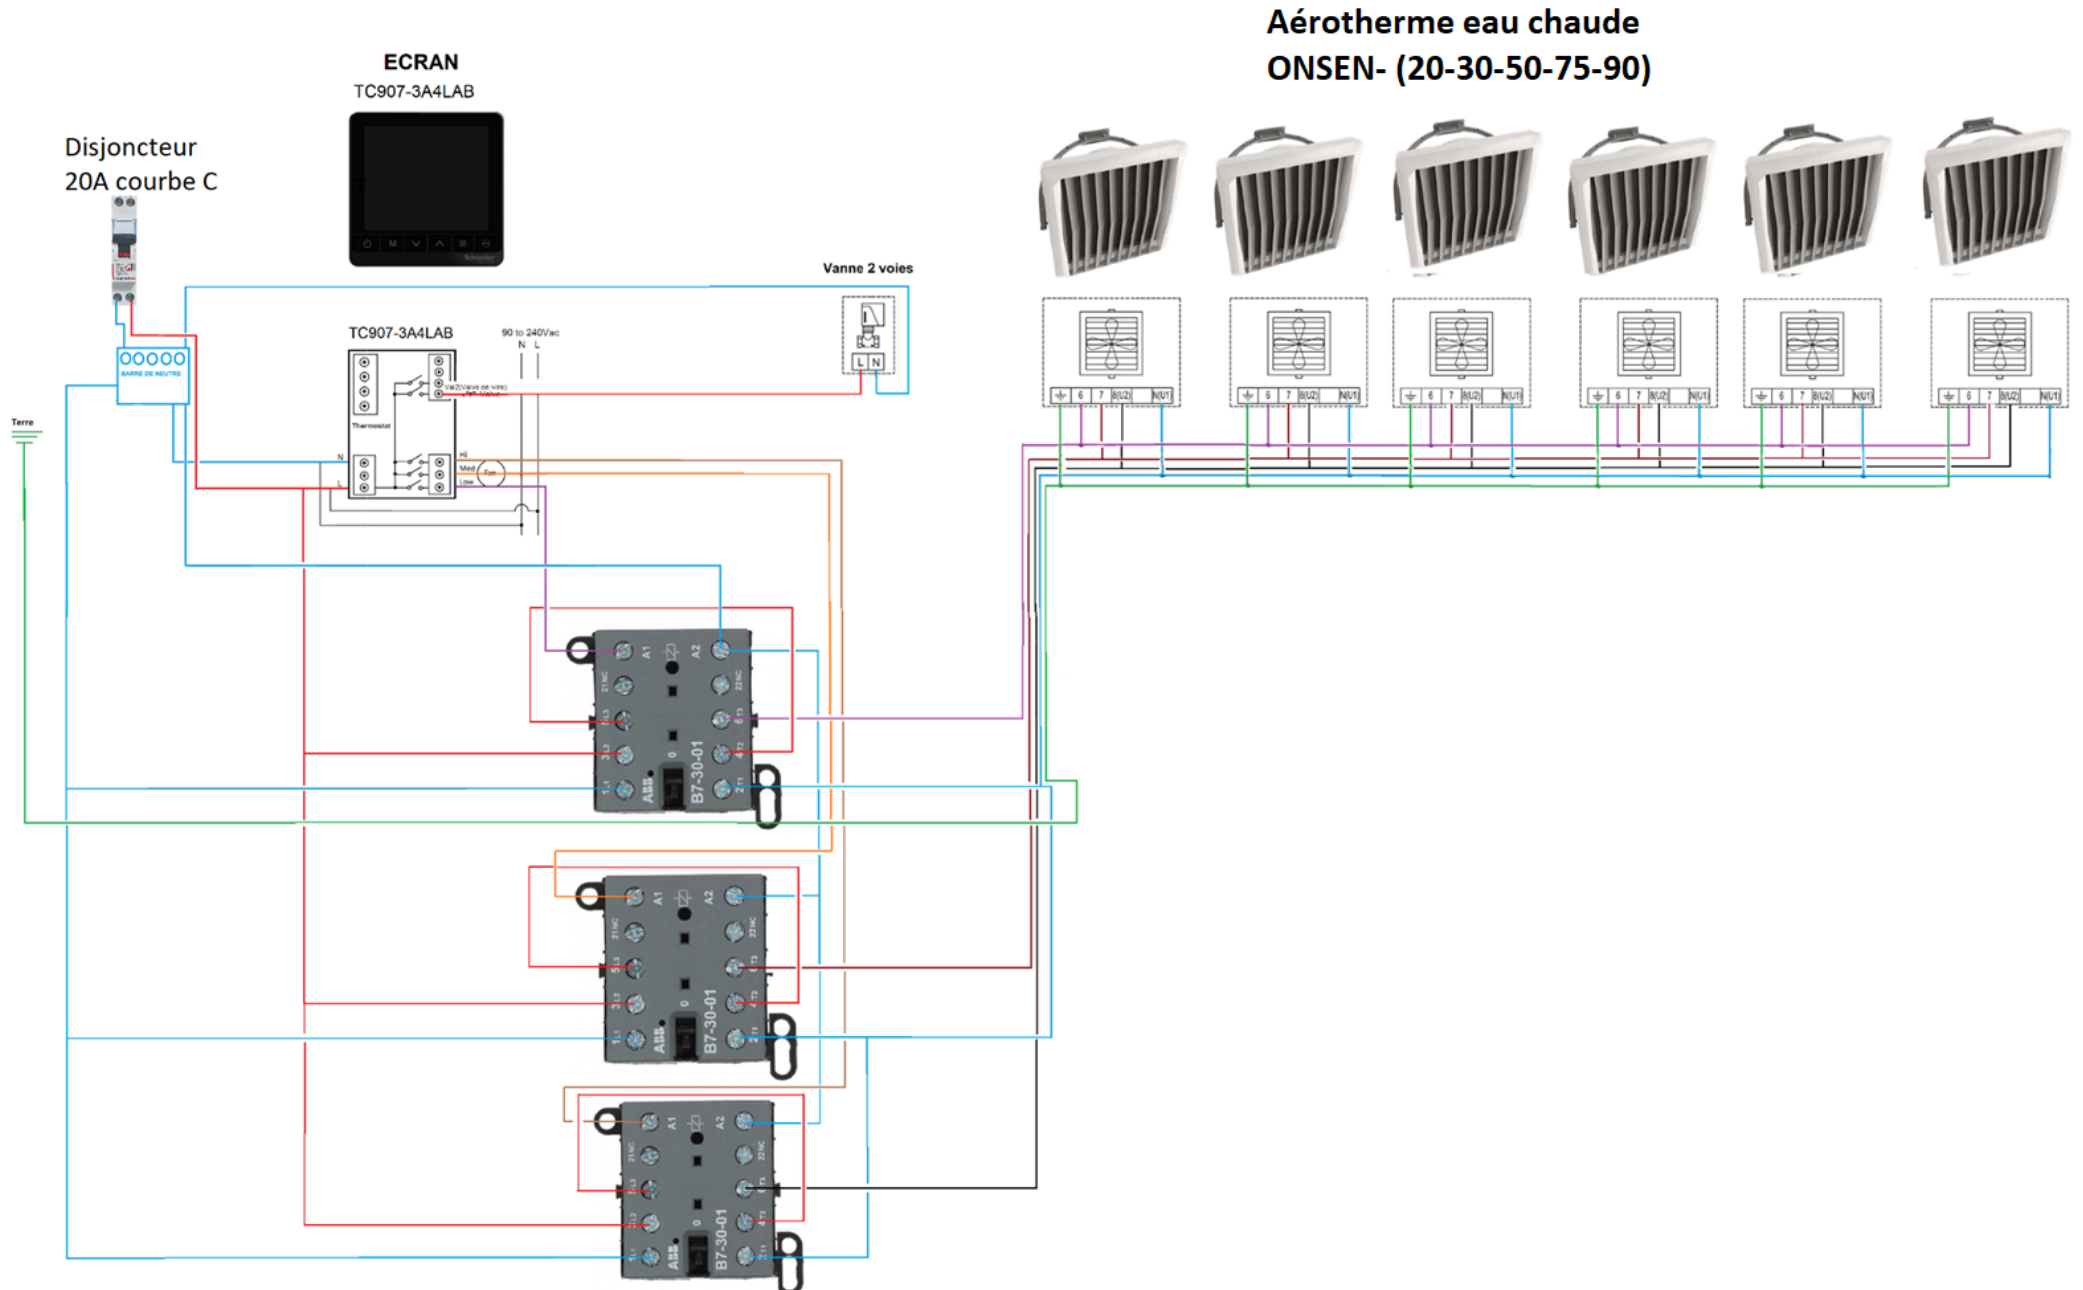

# VERSION AVEC CONTACTEURS POUR RACCORDEMENT 6 AÉROTHERMES SUR 1 ÉCRAN KLR-E 7012 CABLAGE DES 3 VITESSES

# VERSION AVEC CONTACTEURS POUR RACCORDEMENT 6 AEROTHERMES SUR 1 ECRAN TC907 CABLAGE DES 3 VITESSES

**VERSION AVEC RELAIS POUR RACCORDEMENT 6 AEROTHERMES SUR 1 ECRAN TC907 CABLAGE DES 3 VITESSES**

**ECRAN  
TC907-3A4LAB**

**Aérotherme eau chaude  
ONSEN- (20-30-50-75-90)**