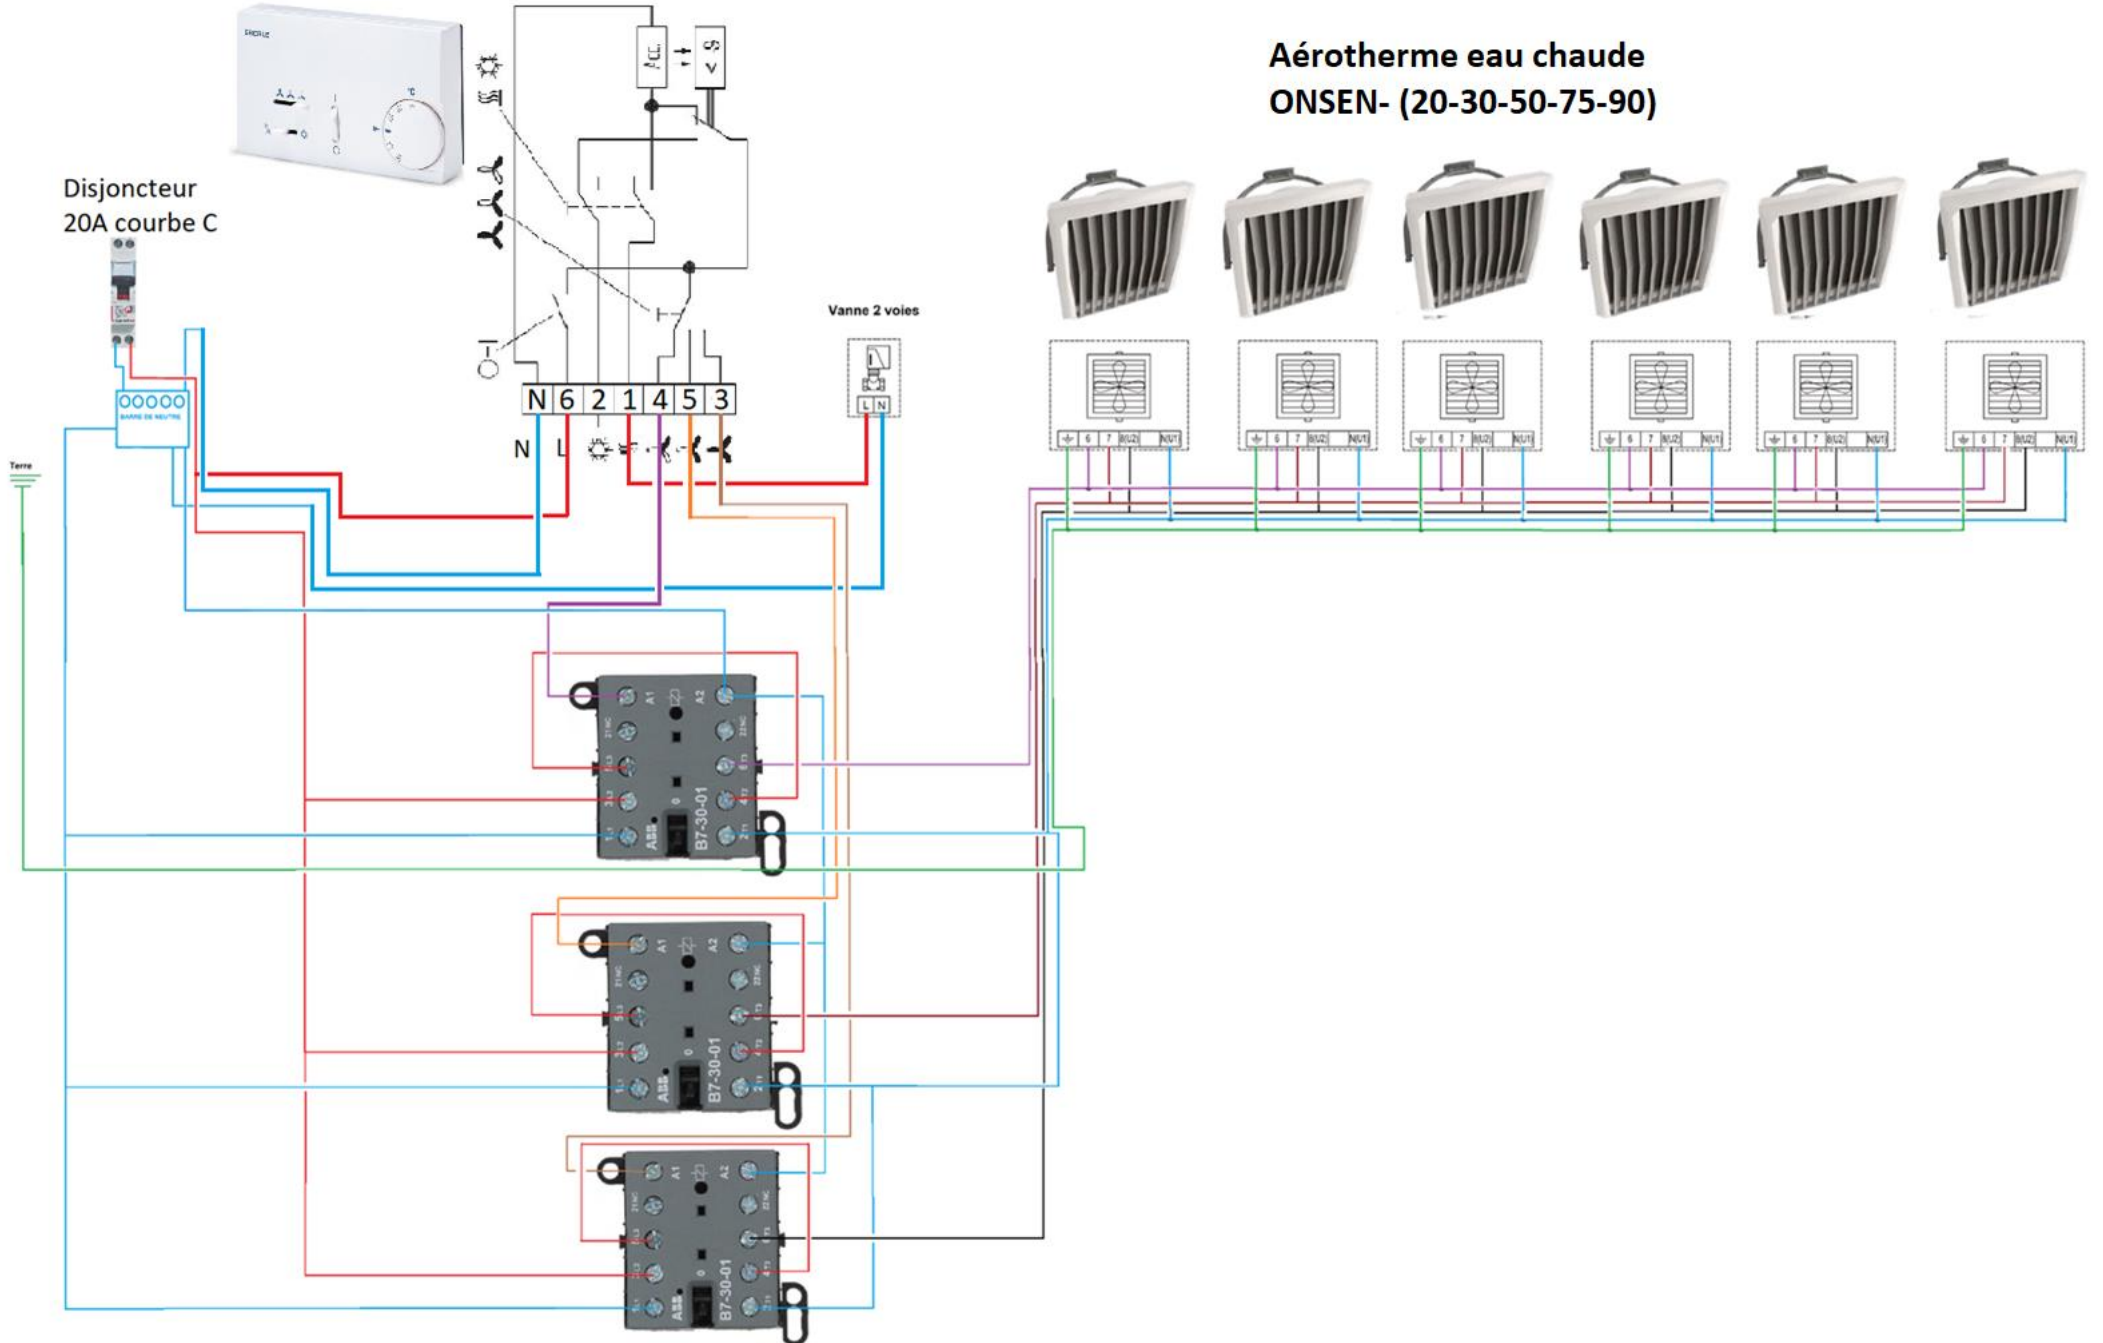

# VERSION AVEC CONTACTEURS POUR RACCORDEMENT 6 AÉROTHERMES SUR 1 ÉCRAN KLR-E 7012 CABLAGE DES 3 VITESSES

# VERSION AVEC CONTACTEURS POUR RACCORDEMENT 6 AEROTHERMES SUR 1 ECRAN TC907 CABLAGE DES 3 VITESSES

**VERSION AVEC RELAIS POUR RACCORDEMENT 6 AEROTHERMES SUR 1 ECRAN TC907 CABLAGE DES 3 VITESSES**

**ECRAN  
TC907-3A4LAB**

**Aérotherme eau chaude  
ONSEN- (20-30-50-75-90)**